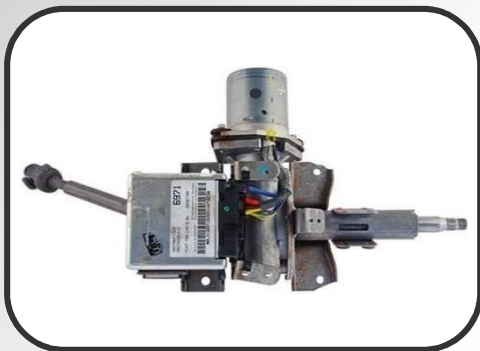

2017

Catalogo

Sterzi Elettrici - Eps  
REVISIONATI

	<b>CODICE EMS</b>	<b>APPLICAZIONI</b>
	<b>6616000</b>	<b>CITROEN C1 TOYOTA AYGO PEUGEOT 107</b>
	<b>RIF. ORIGINALI</b> 99510500	
	<b>CODICE EMS</b>	<b>APPLICAZIONI</b>
	<b>6616001</b>	<b>FIAT STILO</b>
	<b>RIF. ORIGINALI</b> 51723101	<b>NOTE</b> COMUNICARE CODICE ORIGINALE
	<b>CODICE EMS</b>	<b>APPLICAZIONI</b>
	<b>6616002</b>	<b>FIAT STILO</b>
	<b>RIF. ORIGINALI</b> 46846858	<b>NOTE</b> COMUNICARE CODICE ORIGINALE
	<b>CODICE EMS</b>	<b>APPLICAZIONI</b>
	<b>6616003</b>	<b>FIAT STILO</b>
	<b>RIF. ORIGINALI</b> 51723100	<b>NOTE</b> COMUNICARE CODICE ORIGINALE

	<b>CODICE EMS</b>	<b>APPLICAZIONI</b>
	<b>6616008</b>	<b>FIAT GRANDE PUNTO</b> SENZA VDC
	<b>RIF. ORIGINALI</b>	<b>NOTE</b>
	55701321 55704062	COMUNICARE CODICE ORIGINALE
	<b>CODICE EMS</b>	<b>APPLICAZIONI</b>
	<b>6616009</b>	<b>FIAT GRANDE PUNTO</b> CON VDC
	<b>RIF. ORIGINALI</b>	<b>NOTE</b>
	55703372 55704065	COMUNICARE CODICE ORIGINALE
	<b>CODICE EMS</b>	<b>APPLICAZIONI</b>
	<b>6616010</b>	<b>FIAT PANDA</b> SENZA VDC
	<b>RIF. ORIGINALI</b>	<b>NOTE</b>
	51746818	COMUNICARE CODICE ORIGINALE
	<b>CODICE EMS</b>	<b>APPLICAZIONI</b>
	<b>6616011</b>	<b>FIAT PANDA</b> CON VDC
	<b>RIF. ORIGINALI</b>	<b>NOTE</b>
	51746819	COMUNICARE CODICE ORIGINALE