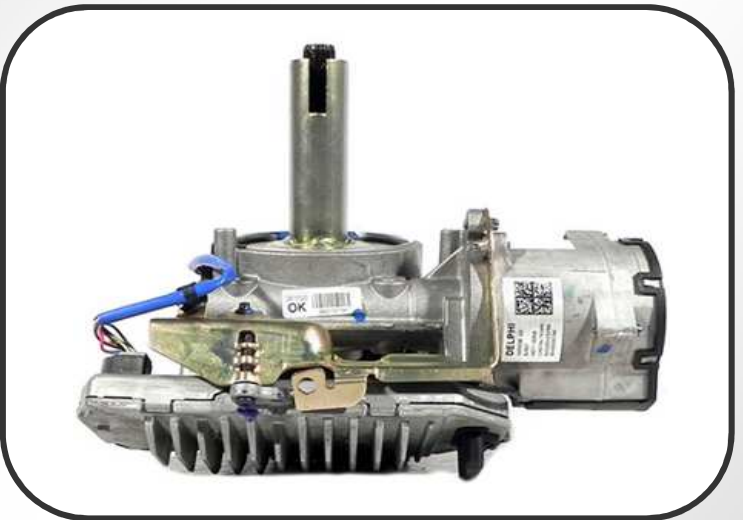

2017

Catalogo

Sterzi Elettrici - Eps  
REVISIONATI

	<b>CODICE EMS</b>	<b>APPLICAZIONI</b>
	<b>6616000</b>	<b>CITROEN C1 TOYOTA AYGO PEUGEOT 107</b>
	<b>RIF. ORIGINALI</b> 99510500	
	<b>CODICE EMS</b>	<b>APPLICAZIONI</b>
	<b>6616001</b>	<b>FIAT STILO</b>
	<b>RIF. ORIGINALI</b> 51723101	<b>NOTE</b> COMUNICARE CODICE ORIGINALE
	<b>CODICE EMS</b>	<b>APPLICAZIONI</b>
	<b>6616002</b>	<b>FIAT STILO</b>
	<b>RIF. ORIGINALI</b> 46846858	<b>NOTE</b> COMUNICARE CODICE ORIGINALE
	<b>CODICE EMS</b>	<b>APPLICAZIONI</b>
	<b>6616003</b>	<b>FIAT STILO</b>
	<b>RIF. ORIGINALI</b> 51723100	<b>NOTE</b> COMUNICARE CODICE ORIGINALE

	<b>CODICE EMS</b>	<b>APPLICAZIONI</b>
	<b>6616004</b>	<b>FIAT STILO</b>
	<b>RIF. ORIGINALI</b>	<b>NOTE</b>
	51790637	COMUNICARE CODICE ORIGINALE
	<b>CODICE EMS</b>	<b>APPLICAZIONI</b>
	<b>6616005</b>	<b>LANCIA YPSILON SENZA VDC</b>
	<b>RIF. ORIGINALI</b>	<b>NOTE</b>
	51707774 51749208 51825824	COMUNICARE CODICE ORIGINALE COLORE GUAINA SENSORE VERDE
	<b>CODICE EMS</b>	<b>APPLICAZIONI</b>
	<b>6616006</b>	<b>LANCIA YPSILON CON VDC</b>
	<b>RIF. ORIGINALI</b>	<b>NOTE</b>
	51707775 51749209 51825825	COMUNICARE CODICE ORIGINALE TASTO ASR SULLA PLANCIA COLORE GUAINA SENSORE BLU
	<b>CODICE EMS</b>	<b>APPLICAZIONI</b>
	<b>6616007</b>	<b>FIAT GRANDE PUNTO CON VDC</b>
	<b>RIF. ORIGINALI</b>	<b>NOTE</b>
	55704059	COMUNICARE CODICE ORIGINALE